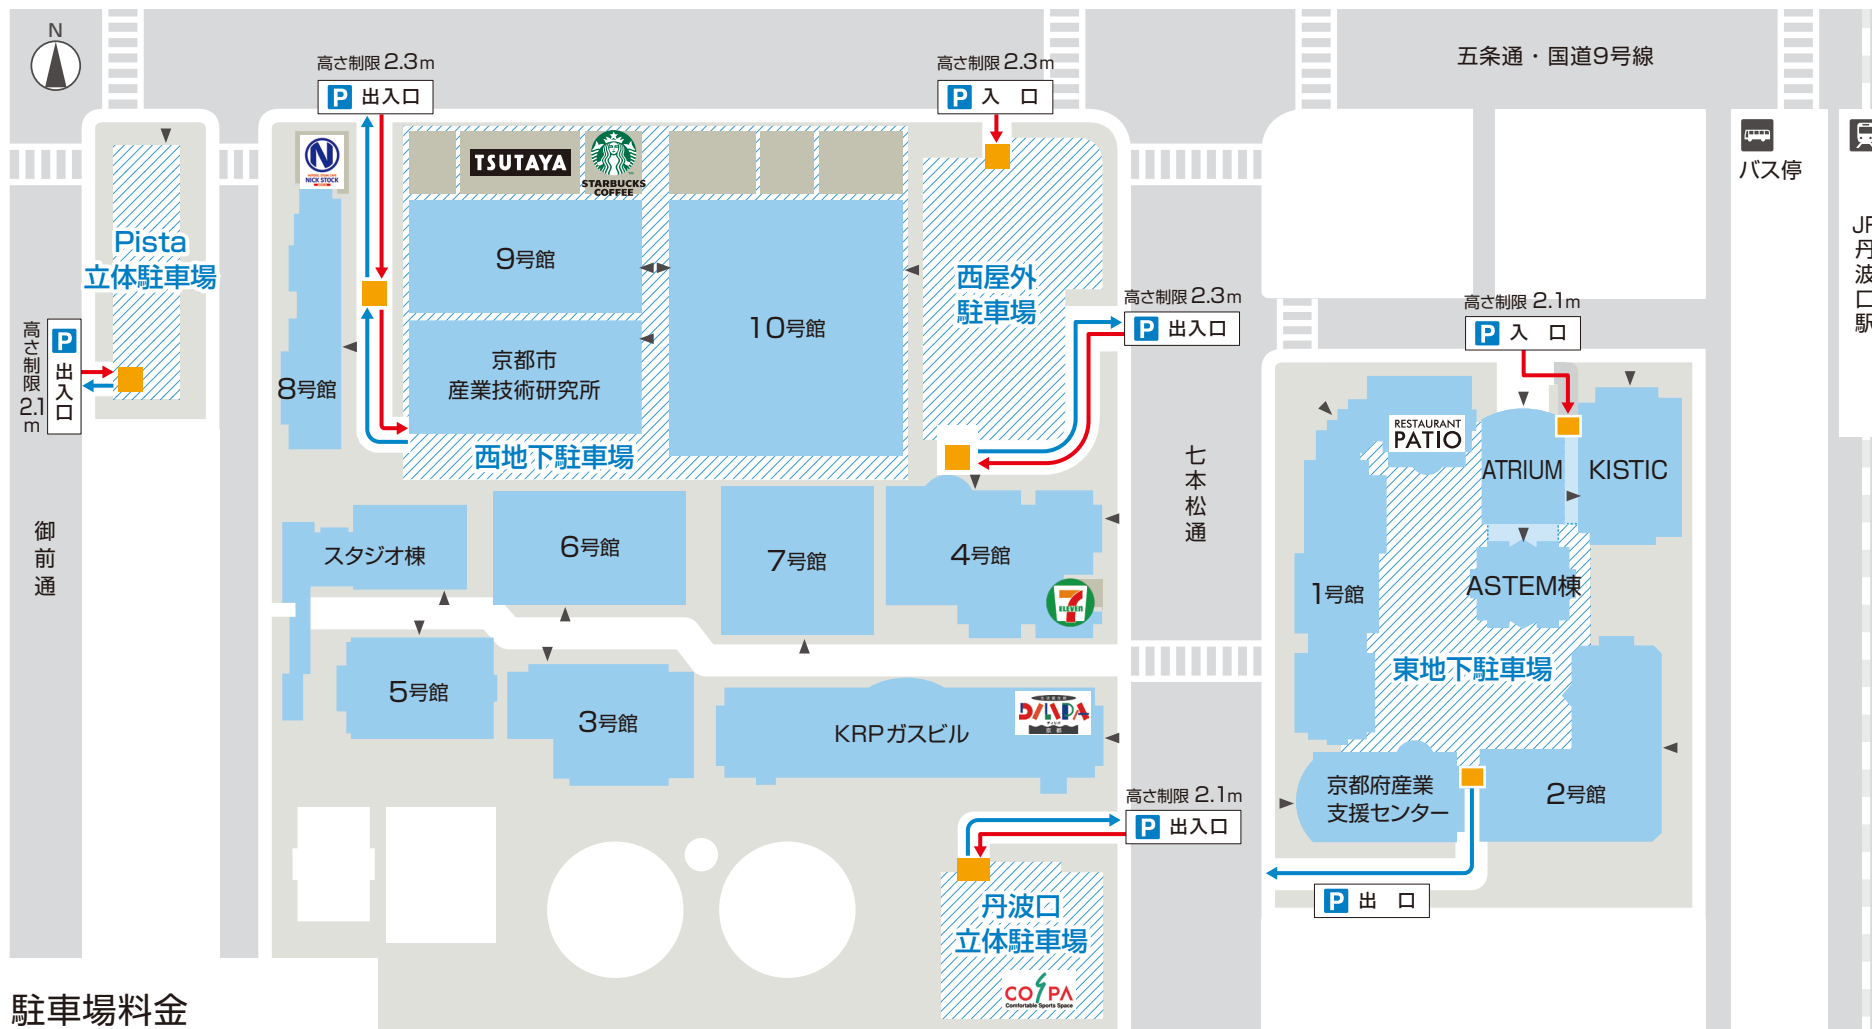

KRP区内 時間貸駐車場MAP

KRP区内には5ヶ所の時間貸駐車場をご用意しております。
 (Pista立体駐車場、西屋外駐車場、西地下駐車場、丹波口立体駐車場、東地下駐車場)

駐車場料金

P Pista立体駐車場

- 8:00~20:00 30分/300円
- 20:00~8:00 60分/100円
- ※最初の20分無料サービスはありません

<最大料金>

- 8:00~20:00 1,200円(土日祝含まず)
- 20:00~8:00 400円(全日)

P 西屋外駐車場

- 8:00~20:00 20分/100円
- 20:00~8:00 60分/100円
- ※最初の20分無料

<当日最大料金> ※深夜0時以降 通常料金加算

- 西屋外駐車場 …… 当日最大料金設定はありません。
- 西地下駐車場 …… 当日最大料金設定はありません。
- 丹波口立体駐車場 …… 平日 1,500円 土日祝 1,000円
- 東地下駐車場 …… 平日 1,800円 土日祝 1,300円

P 西地下駐車場

P 丹波口立体駐車場

P 東地下駐車場

← 駐車場 入口 (各入口に高さ制限を表示しています)

→ 駐車場 出口

■ 駐車場 発券機・精算機

/// 時間貸・ご契約者様用駐車場
 (KRP販売のサービス券・プリペイドカードがご利用いただけます)

※月極専用駐車場については、KRP(株) 事業推進部まで
 お問い合わせください。(Tel: 075-315-9333)